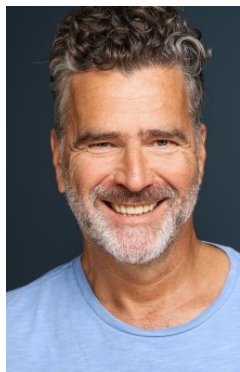

AXEL S 3

- \_größe 190
- \_oberweite 0
- \_taille 0
- \_hüfte 0
- \_konfektion 102
- \_schuhe 44
- \_augen grün-braun
- \_haare grau melier