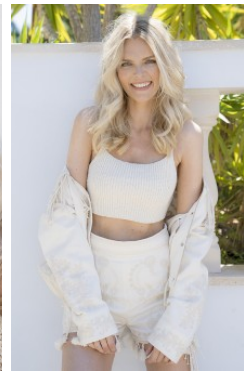

JENNIFER ALIDA 5

_größe 179
_oberweite 85
_taille 63
_hüfte 91

_konfektion 36
_schuhe 41

_augen blau
_haare blond