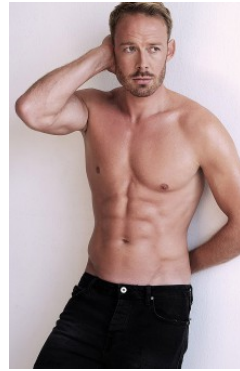

THOMAS B 9

- _größe 187
- _oberweite 103
- _taille 81
- _hüfte 107
- _konfektion 50
- _schuhe 45
- _augen grÄ¼n
- _haare Blond