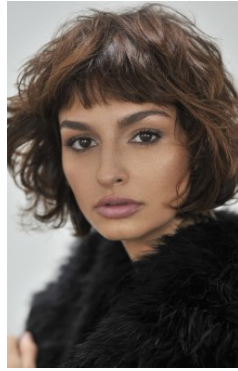

ERIKA

\_größe 173  
\_oberweite 81  
\_taille 66  
\_hüfte 81  
  
\_konfektion 36  
\_schuhe 38  
  
\_augen braun  
\_haare braun