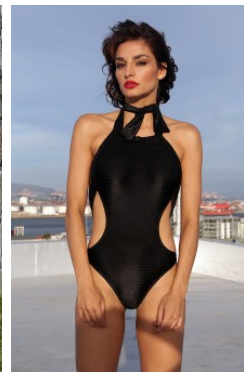

ERIKA

\_größe 173  
\_oberweite 81  
\_taille 66  
\_hüfte 81  
  
\_konfektion 36  
\_schuhe 38  
  
\_augen braun  
\_haare braun