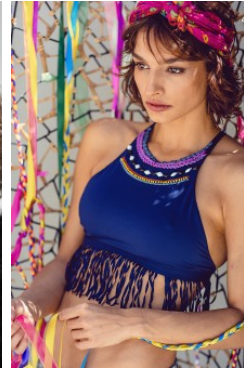

ERIKA

\_größe 173  
\_oberweite 81  
\_taille 66  
\_hüfte 81  
  
\_konfektion 36  
\_schuhe 38  
  
\_augen braun  
\_haare braun