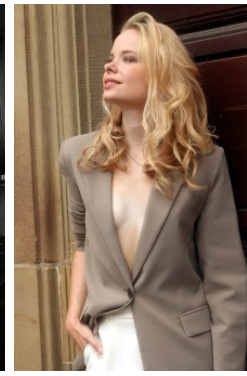

LEONIE 5

- _größe 170
- _oberweite 85
- _taille 68
- _hüfte 88
- _konfektion 36
- _schuhe 39
- _augen grÄ¼n
- _haare blond