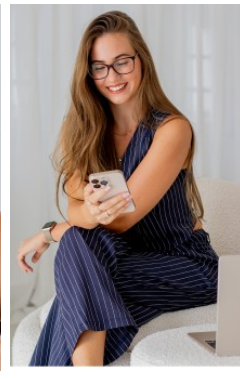

EWELIN 4

\_größe 170  
\_oberweite 0  
\_taille 0  
\_hüfte 0  
  
\_konfektion 36  
\_schuhe 0  
  
\_augen Blau  
\_haare Braun